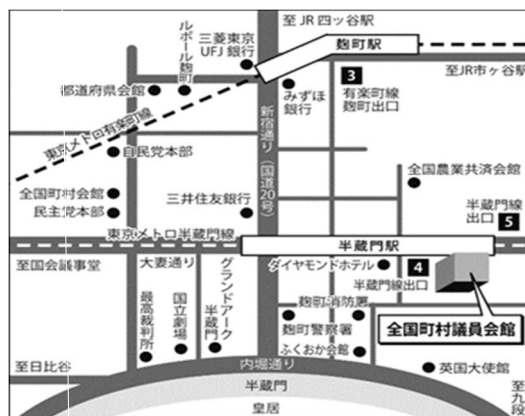

事務所移転について

このたび弊連合会は、6月10日付けで下記のとおり移転することと致しました。

なお、移転に伴い、電話、FAX番号が下記のとおり変更となります。

どうぞよろしくお願い申し上げます。

記

- 1 新所在地 〒102-0082 東京都千代田区一番町 25 番地
全国町村議員会館 6 階
- 2 営業開始日 令和6年6月10日（月）

◇電話番号

部署名	電話番号
代表番号（総務部）	03-6261-9140
総務・経理・木材産業退職金共済会	03-6261-9140
木材利用推進中央協議会	03-6261-9134
木材表示推進協議会	
日本ツバ・イフォーランパ - J A S 協議会	03-6261-9135
全国木材産業政治連盟	
森林を活かす都市の木造化推進協議会	03-6261-9136
総会・理事会	
外国人材・作業安全	03-6261-9137
合法木材・クリーンウッド法	
全国木材協同組合連合会	03-6261-9138
全国木造住宅機械プレカット協会	03-6261-9139
FAX番号（全部門共通）	03-6261-9133

◇アクセスマップ

◆ 東京メトロ（地下鉄）

半蔵門線「半蔵門」駅4番出口徒歩1分

3・5番出口徒歩2分

有楽町線「麹町」駅3番出口より徒歩6分

◆ JR

JR「四ツ谷」駅よりタクシーで約5分

JR「東京駅」駅よりタクシーで約20分