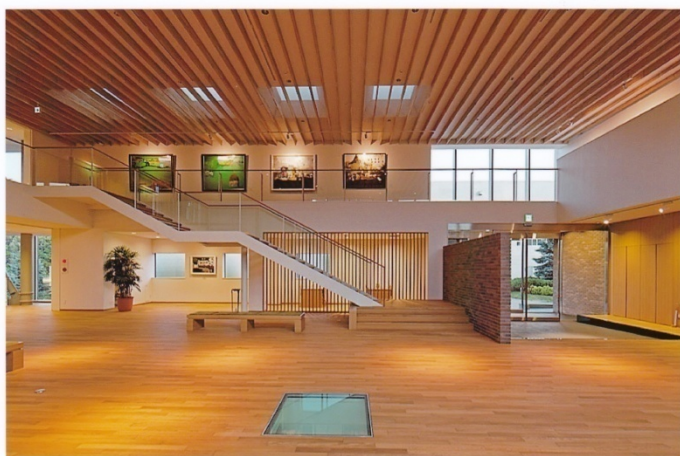

木材利用推進中央協議会会長賞

(株)アミノアップ化学・エコハウス棟 (北海道)

施主 (株)アミノアップ化学
設計者 (株)竹中工務店北海道支店
施工者 (株)竹中工務店北海道支店