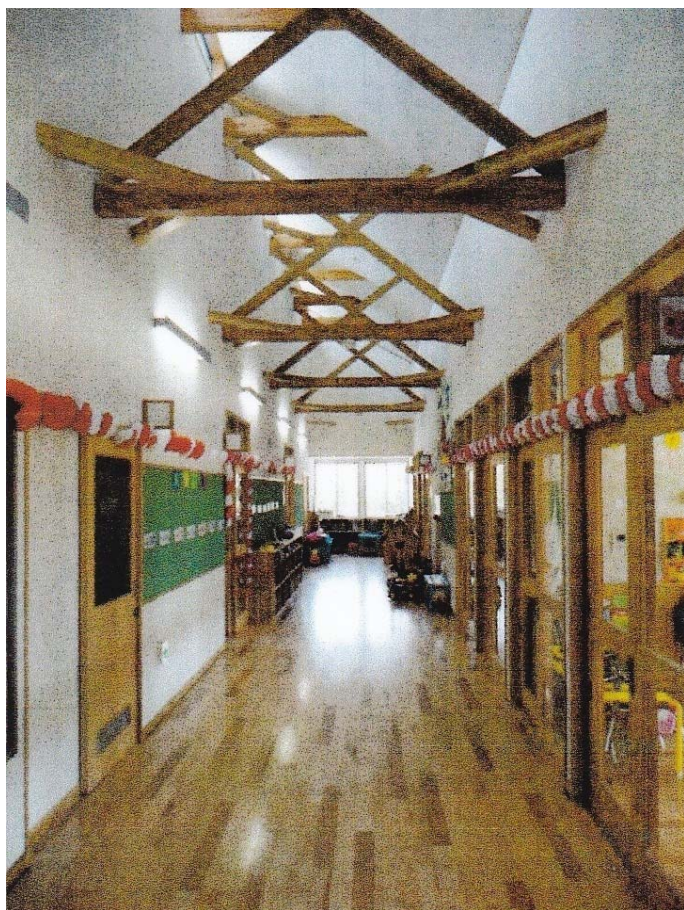

木材利用推進中央協議会会長賞

石巻市相川保育所・北上子育て支援センター
(宮城県)

施主 石巻市
設計者 新沼建築事務所
基本設計 石巻工業高等学校
施工者 日本製紙石巻テクノ(株)