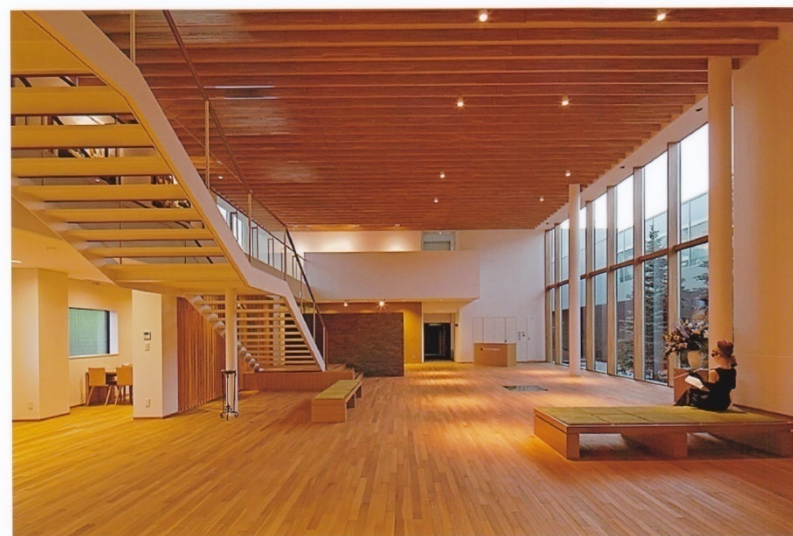

木材利用推進中央協議会会長賞

(株)アミノアップ化学・エコハウス棟 (北海道)

施主 (株)アミノアップ化学
設計者 (株)竹中工務店北海道支店
施工者 (株)竹中工務店北海道支店